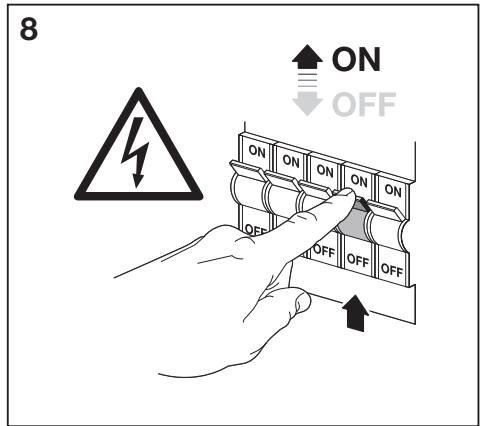

**ENDURA® CLASSIC
GARDEN SPOT SPIKE**

	EAN	W_{max.}	Δ (°C)	V~	Hz
ENDURA CLASSIC GARDN SPOTSPIKE GU10	4058075763548	35	-20...+40	220-240	50/60

Points de collecte sur www.quefairedemesdechets.fr

C10449057
G11144105
09.06.2022