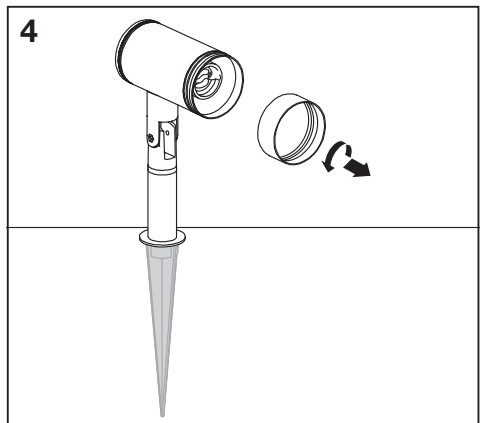

**ENDURA® CLASSIC
GARDEN SPOT SPIKE**

	EAN	W_{max.}	Δ (°C)	V~	Hz
ENDURA CLASSIC GARDN SPOTSPIKE GU10	4058075763548	35	-20...+40	220-240	50/60

Points de collecte sur www.quefairedemesdechets.fr

C10449057
G11144105
09.06.2022