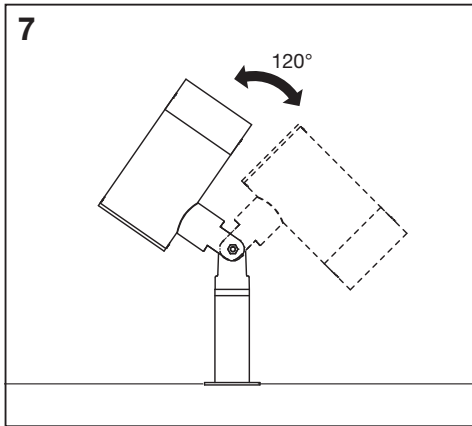

**ENDURA® CLASSIC
GARDEN SPOT SPIKE**

	EAN	W_{max.}	Δ (°C)	V~	Hz
ENDURA CLASSIC GARDN SPOTSPIKE GU10	4058075763548	35	-20...+40	220-240	50/60

Points de collecte sur www.quefairedemesdechets.fr

C10449057
G11144105
09.06.2022