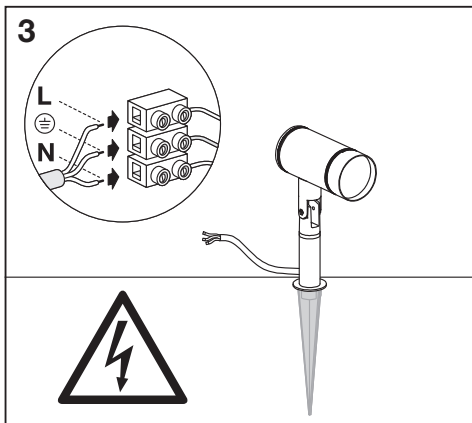

**ENDURA® CLASSIC
GARDEN SPOT SPIKE**

	EAN	W_{max.}	Δ (°C)	V~	Hz
ENDURA CLASSIC GARDN SPOTSPIKE GU10	4058075763548	35	-20...+40	220-240	50/60

Points de collecte sur www.quefairedemesdechets.fr

C10449057
G11144105
09.06.2022