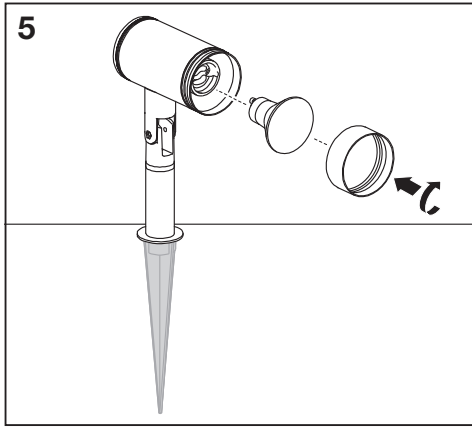

**ENDURA® CLASSIC
GARDEN SPOT SPIKE**

	EAN	W_{max.}	Δ (°C)	V~	Hz
ENDURA CLASSIC GARDN SPOTSPIKE GU10	4058075763548	35	-20...+40	220-240	50/60

Points de collecte sur www.quefairedemesdechets.fr

C10449057
G11144105
09.06.2022