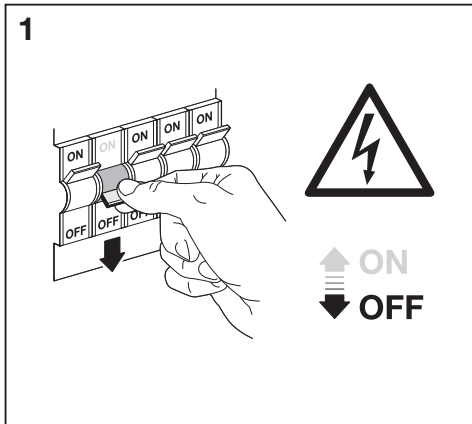

**ENDURA® CLASSIC
GARDEN SPOT SPIKE**

	EAN	W_{max.}	Δ (°C)	V~	Hz
ENDURA CLASSIC GARDN SPOTSPIKE GU10	4058075763548	35	-20...+40	220-240	50/60

Points de collecte sur www.quefairedemesdechets.fr

C10449057
G11144105
09.06.2022