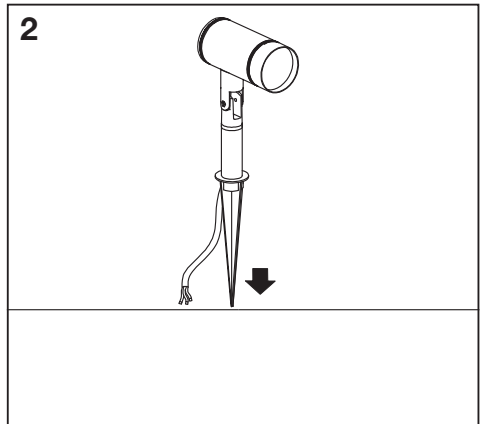

**ENDURA® CLASSIC
GARDEN SPOT SPIKE**

	EAN	W_{max.}	Δ (°C)	V~	Hz
ENDURA CLASSIC GARDN SPOTSPIKE GU10	4058075763548	35	-20...+40	220-240	50/60

Points de collecte sur www.quefairedemesdechets.fr

C10449057
G11144105
09.06.2022