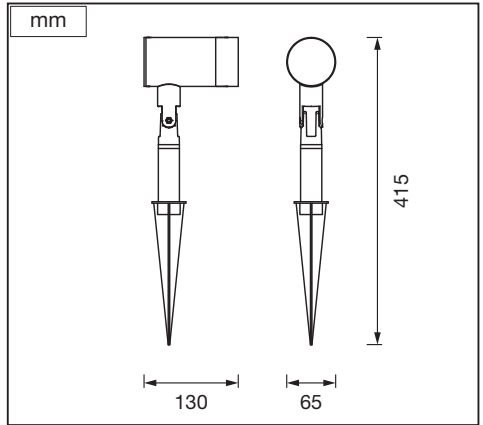

**ENDURA® CLASSIC
GARDEN SPOT SPIKE**

	EAN	W_{max.}	Δ (°C)	V~	Hz
ENDURA CLASSIC GARDN SPOTSPIKE GU10	4058075763548	35	-20...+40	220-240	50/60

Points de collecte sur www.quefairedemesdechets.fr

C10449057
G11144105
09.06.2022