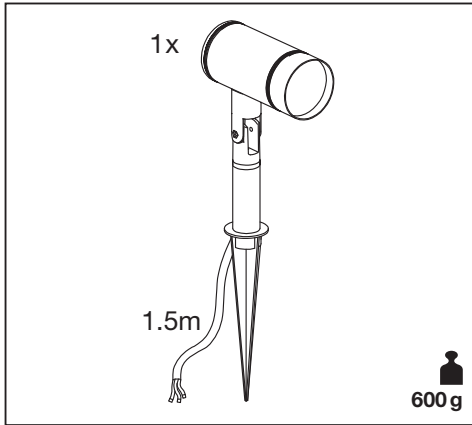

**ENDURA® CLASSIC
GARDEN SPOT SPIKE**

	EAN	W_{max.}	Δ (°C)	V~	Hz
ENDURA CLASSIC GARDN SPOTSPIKE GU10	4058075763548	35	-20...+40	220-240	50/60

Points de collecte sur www.quefairedemesdechets.fr

C10449057
G11144105
09.06.2022